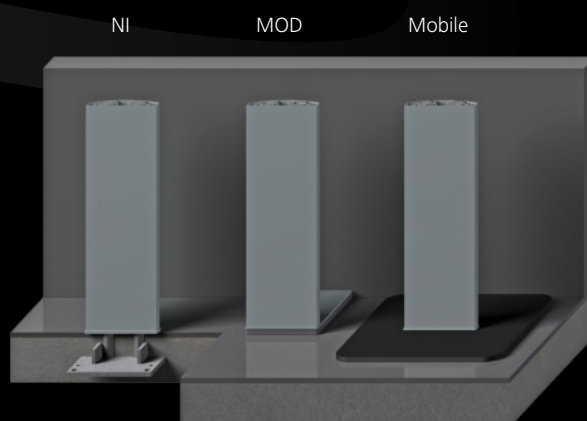

# Datenblatt PORT 1.1P pedestal

## Technische Details

Aussenmasse (BxHxT) 126,5 x 1247 x 104,2 mm (4,98 x 49,09 x 4,10 inch)