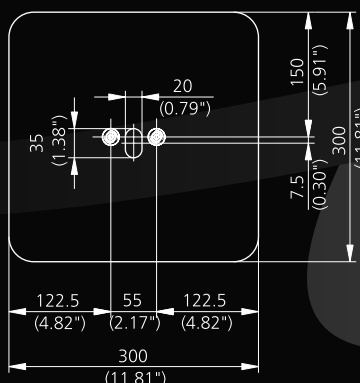

Pedestal Fixture Mobile

Weitere Informationen sowie den Standort unserer nächstgelegenen Niederlassung erfahren Sie in der Rubrik «Standorte» unter:
www.schindler.com

Schindler Aufzüge AG
Zugerstrasse 13
CH-6030 Ebikon
Schweiz

Telefon +41 (0)41 445 31 31
Fax +41 (0)41 445 52 97

porttechnology@ch.schindler.com
www.theporttechnology.com