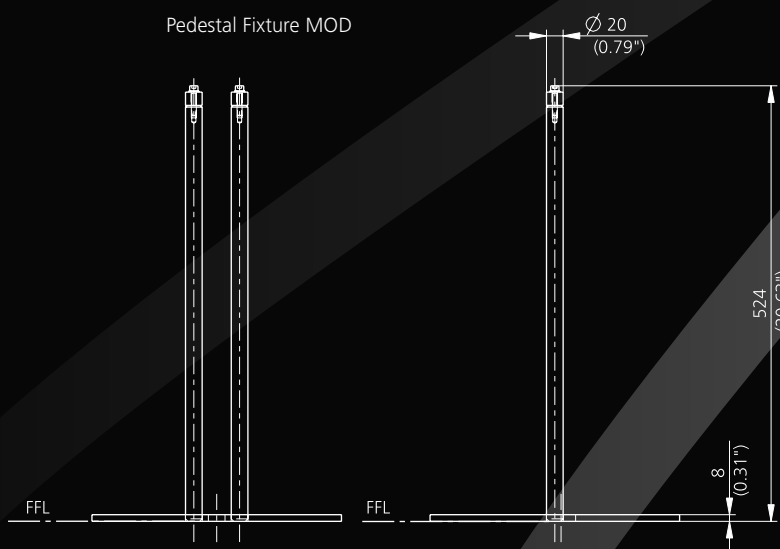

Pedestal Fixture Mobile

Weitere Informationen sowie den Standort unserer nächstgelegenen Niederlassung erfahren Sie in der Rubrik «Standorte» unter:
www.schindler.com

Schindler Aufzüge AG
Zugerstrasse 13
CH-6030 Ebikon
Schweiz

Telefon +41 (0)41 445 31 31
Fax +41 (0)41 445 52 97

porttechnology@ch.schindler.com
www.theporttechnology.com