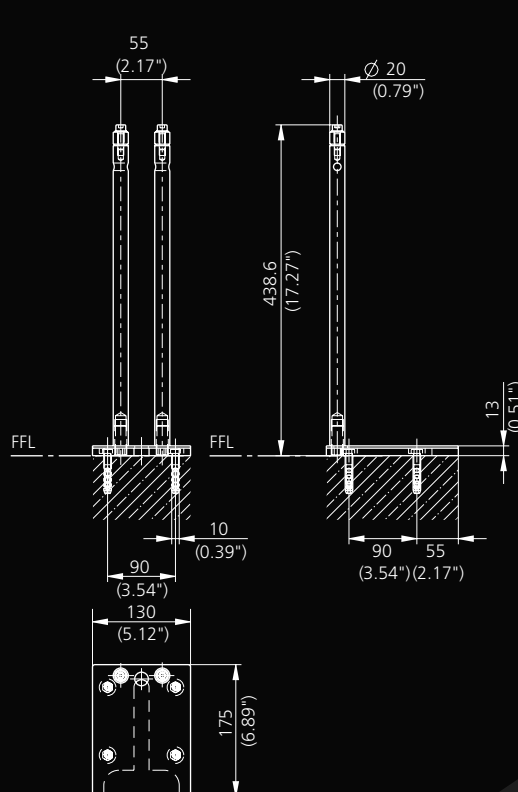

Pedestal Fixture MOD